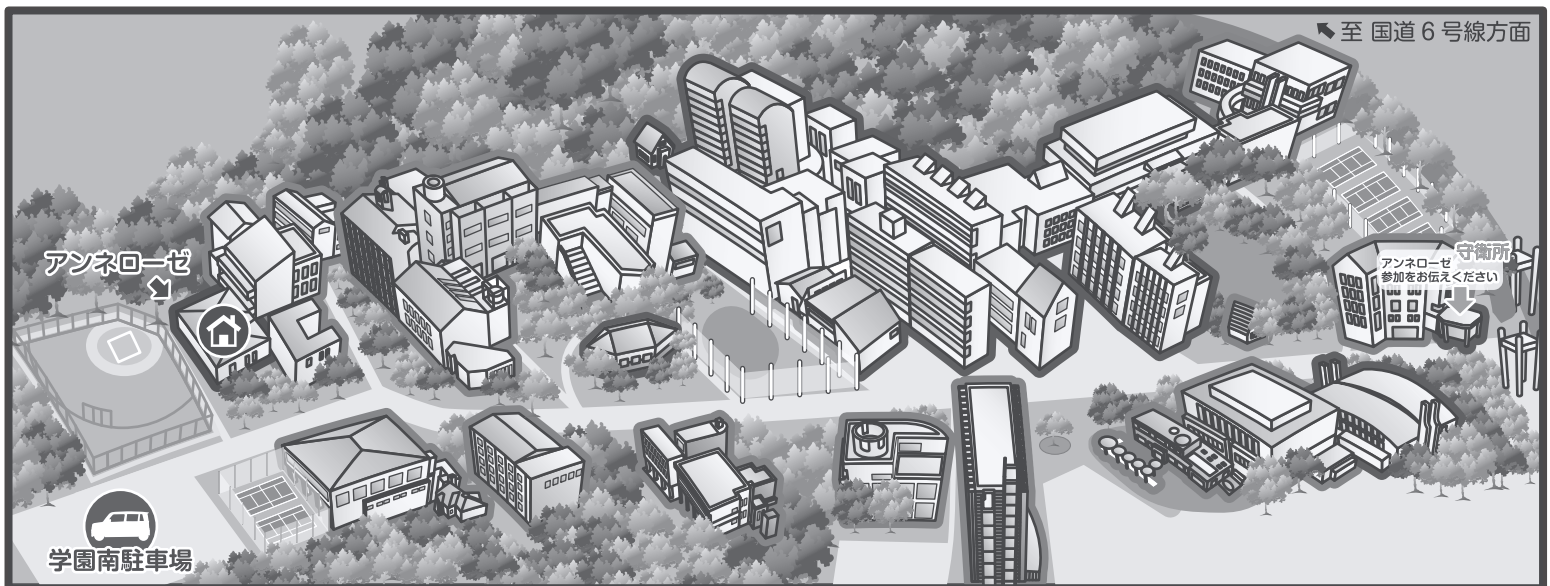

■ は、子育て広場開室日です。天候や行事などで開室が中止になる場合があります。開室中止になる場合、アンネローゼのツイッターでお知らせします。

アンネローゼツイッター
@cocplus
<https://twitter.com/cocplus>

茨城キリスト教学園マップ

子育て支援アンネローゼへお車でご来訪の方は学園南駐車場をご利用ください。